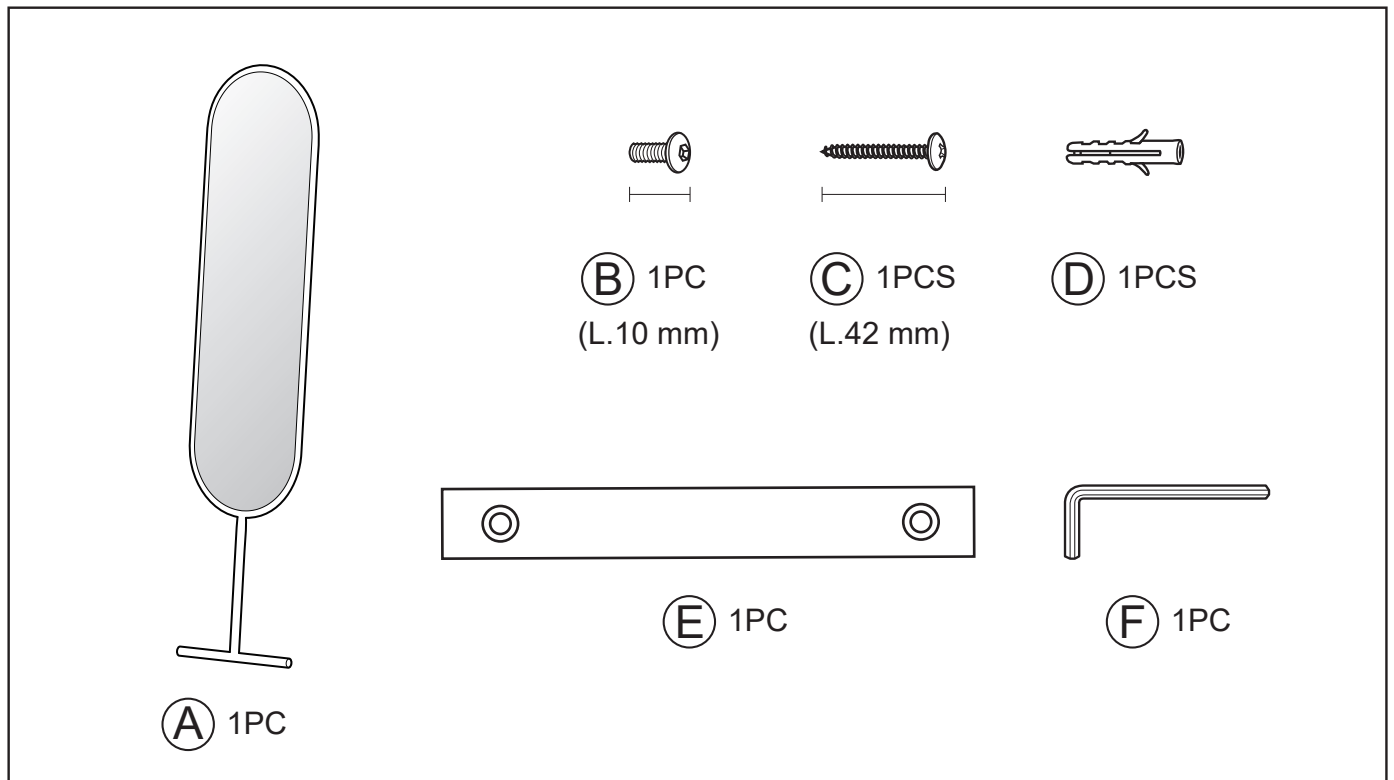

Assembly instructions

zUIVER^o

8100031 Mirror Tess Black

1001437 Mirror Tess Marsala

1

2